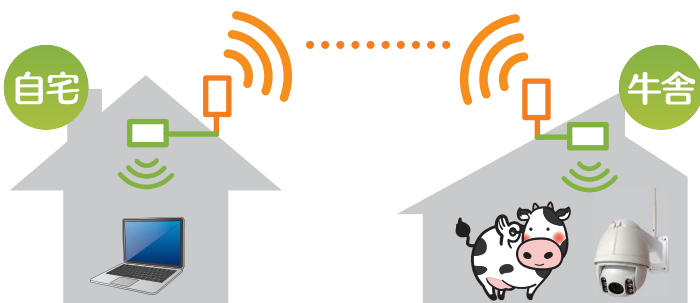

みまもりさん

牛舎の様子を
24時間
いつでも!
どこでも!

OK! 牛のお産に大活躍!

お産を控えた牛の様子を24時間いつでもどこでも見守ることができます。

無線アンテナで牛舎とご自宅の回線を接続します。

PC・スマートフォン・タブレットでご利用できます。

WEBカメラの設置環境により有線での接続になる場合がございます。

音声も聞こえる

もちろん音声も聞こえますので、牛の様子が詳細に把握できます。

夜間もはっきり

暗視モードで夜間でも最大30mの距離から監視することができます。

PCでもスマホでも

PCはもちろん、スマートフォン*でも動画による監視ができます。

*対応機種に制限があります。

牛舎監視カメラシステム

■カメラ・照明の機能&特徴

- ✓ カメラの遠隔操作が可能
- ✓ 防水対応、屋外にも設置可能(IP66)
- ✓ 暗視モードで夜間でも最大30m監視

✓ **ランニングコスト不要!**

- ✓ パンチルト機能で死角なし
- ✓ 防音マイク内蔵
- ✓ 高画質243万画素

基本 セット

無線LANで牛舎と家屋を接続し、牛舎に設置したWEBカメラをパソコンから操作し、映像をご覧頂けます。
※携帯電話の機種によってご利用できない場合がございます。